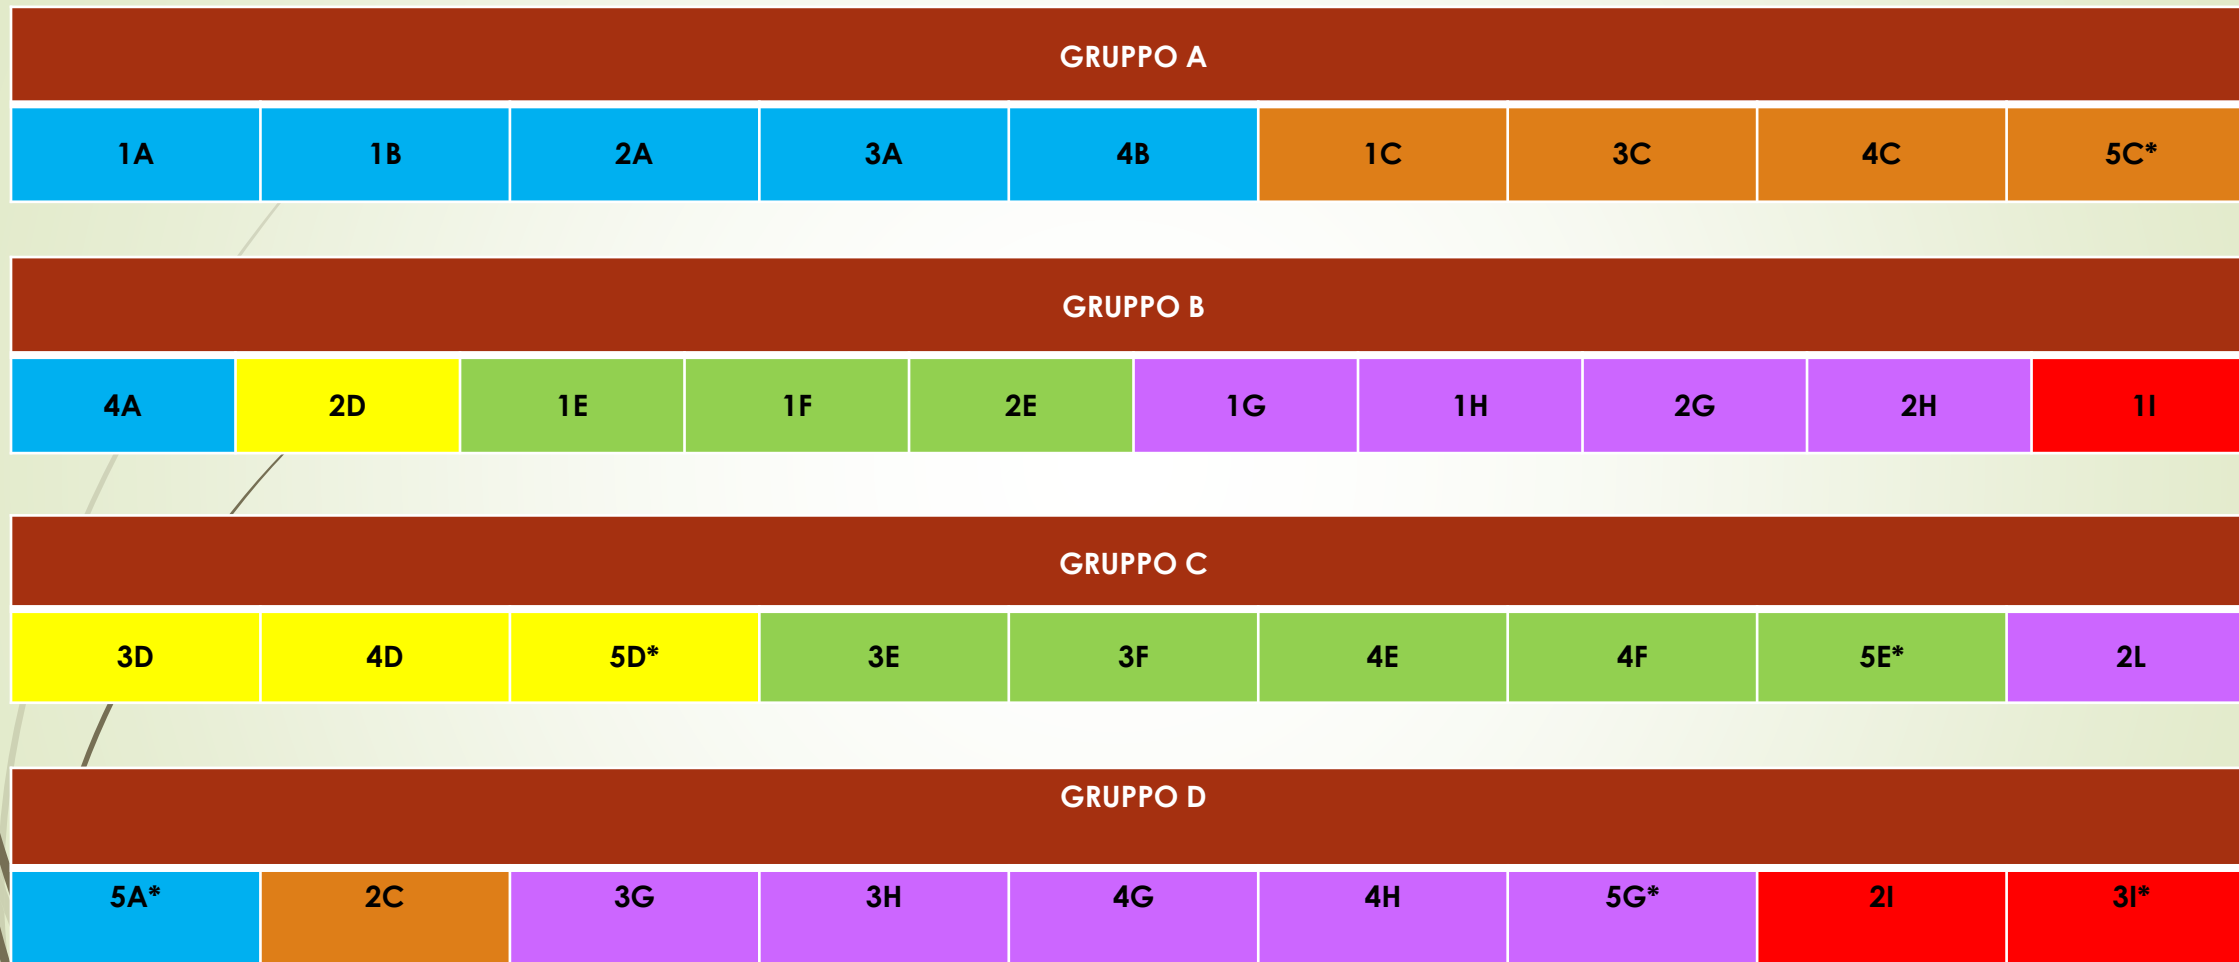

Istituto d'Istruzione Superiore «Lorenzo Rota»

**Organizzazione della didattica
dal 26 aprile 2021 all'8 maggio 2021
Rientro al 75%**

Organizzazione della didattica dal 26 aprile 2021

***Classi terminali sempre in presenza**

Organizzazione della didattica dal 26 aprile 2021

SETTIMANA ALFA dal 26 aprile 2021 al 1 maggio 2021

DIDATTICA	ORARIO INGRESSO	GRUPPO	CLASSI
In presenza	8.00 - 9.40	Gruppo A	1A AFM – 1B AFM – 2A AFM – 3A AFM – 4B AFM – 1C CAT – 3C CAT – 4C CAT- 5C CAT
		Gruppo B	4A AFM – 2D LS – 1E LSA – 1F LSA – 2E LSA – 1G LSU – 1H LSU – 2G LSU – 2H LSU – 1I IeFP
	8.00	Gruppo C	5A AFM - 3D LS – 4D LS – 5D LS – 3E LSA – 3F LSA – 4E LSA – 4F LSA – 5E LSA – 5G LSU - 2L LES - 3I IeFP
A distanza	8.00	Gruppo D	2C CAT – 3G LSU – 3H LSU – 4G LSU – 4H LSU – 2I IeFP

SETTIMANA BETA dal 3 maggio 2021 all'8 maggio 2021

DIDATTICA	ORARIO INGRESSO	GRUPPO	CLASSI
In presenza	8.00 - 9.40	Gruppo C	3D LS – 4D LS – 5D LS – 3E LSA – 3F LSA – 4E LSA – 4F LSA – 5E LSA – 2L LES
		Gruppo D	5A AFM – 2C CAT – 3G LSU – 3H LSU – 4G LSU – 4H LSU – 5G LSU – 2I IeFP – 3I IeFP
	8.00	Gruppo A	1A AFM – 1B AFM – 2A AFM – 3A AFM – 4B AFM – 1C CAT – 3C CAT – 4C CAT- 5C CAT
A distanza	8.00	Gruppo B	4A AFM – 2D LS – 1E LSA – 1F LSA – 2E LSA – 1G LSU – 1H LSU – 2G LSU – 2H LSU – 1I IeFP